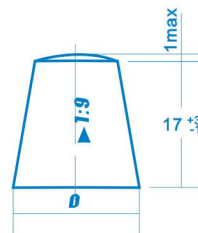

**N100MF 12V 100 AH**

TYPE	JIS Gr. No.	E41
	New Type	95E41R
	Old Type	N100MF
Nominal Voltage (v)		12 (v)
Capacity	20 Hr (ah)	100AH
	5 Hr (ah)	80AH
	RC (min)	182
CCA (-18°C)		700A
Dimension ±1mm	Length	405mm (15.94inches)
	Width	172mm (6.77inches)
	Height	205mm (8.07inches)
	Total Height	228mm (8.98inches)
Approx Weight	Dry (kg)	
	Wet (kg)	

**Dimensions**

### Layout

### Terminal

<b>D</b>	
<b>+</b>	<b>-</b>
19.5 <sup>+0.3</sup>	17.9 <sup>+0.3</sup>

**Layout and Type**